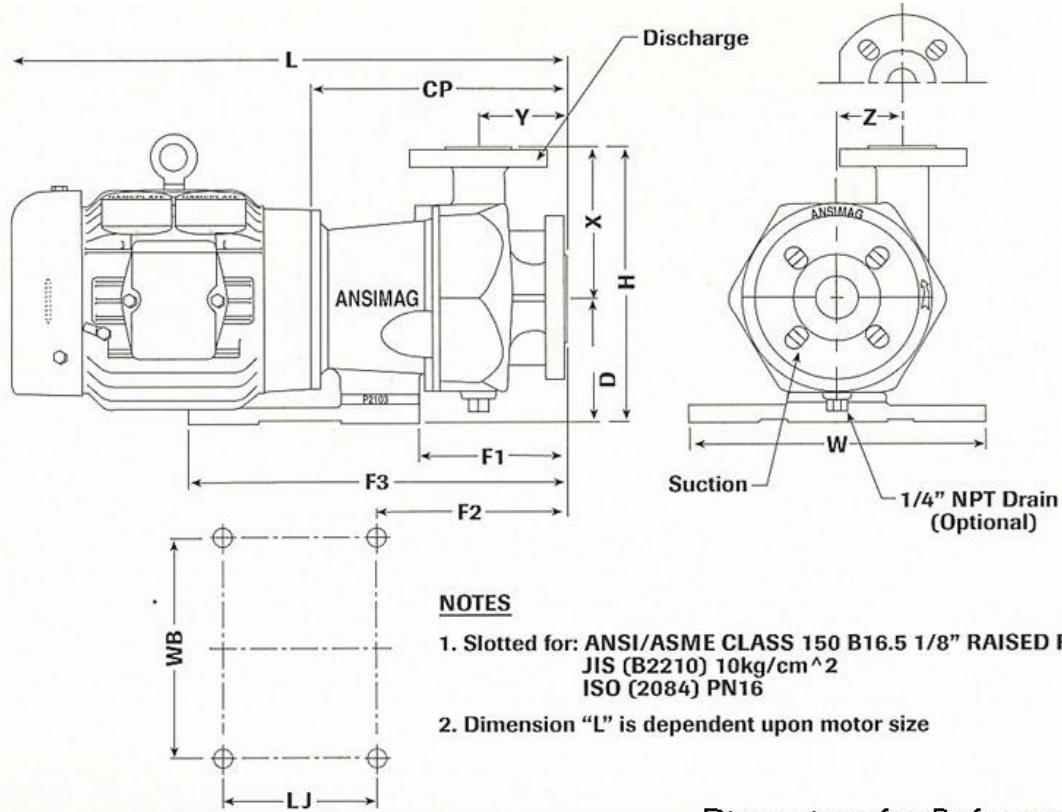

KM

Dimensions for Reference Only.

KM Dimensions								
Model	Suct.	Dis.	W	D	H	X	Y	Z
KM1515	1.5"	1"	10"	4.5"	10"	5.5"	3.15"	2.34"
	40 mm	25 mm	254 mm	114 mm	254 mm	140 mm	80 mm	59 mm
	F1	F2	F3	LJ	WB	CP	L	
	5.31"	6.84"	13.86"	5.5"	8"	9.92"	20"	
	135 mm	174 mm	344 mm	140 mm	203 mm	252 mm	508 mm	
Model	Suct.	Dis.	W	D	H	X	Y	Z
KM2156	2"	1.5"	10"	6.1"	11.6"	5.5"	3.42"	2.56"
	50 mm	40 mm	254 mm	155 mm	295 mm	140 mm	87 mm	65 mm
	F1	F2	F3	LJ	WB	CP	L	
	5.58"	7.22"	13.96"	5.5"	8"	11.5"	23"	
	144 mm	183 mm	354 mm	140 mm	203 mm	292 mm	584 mm	